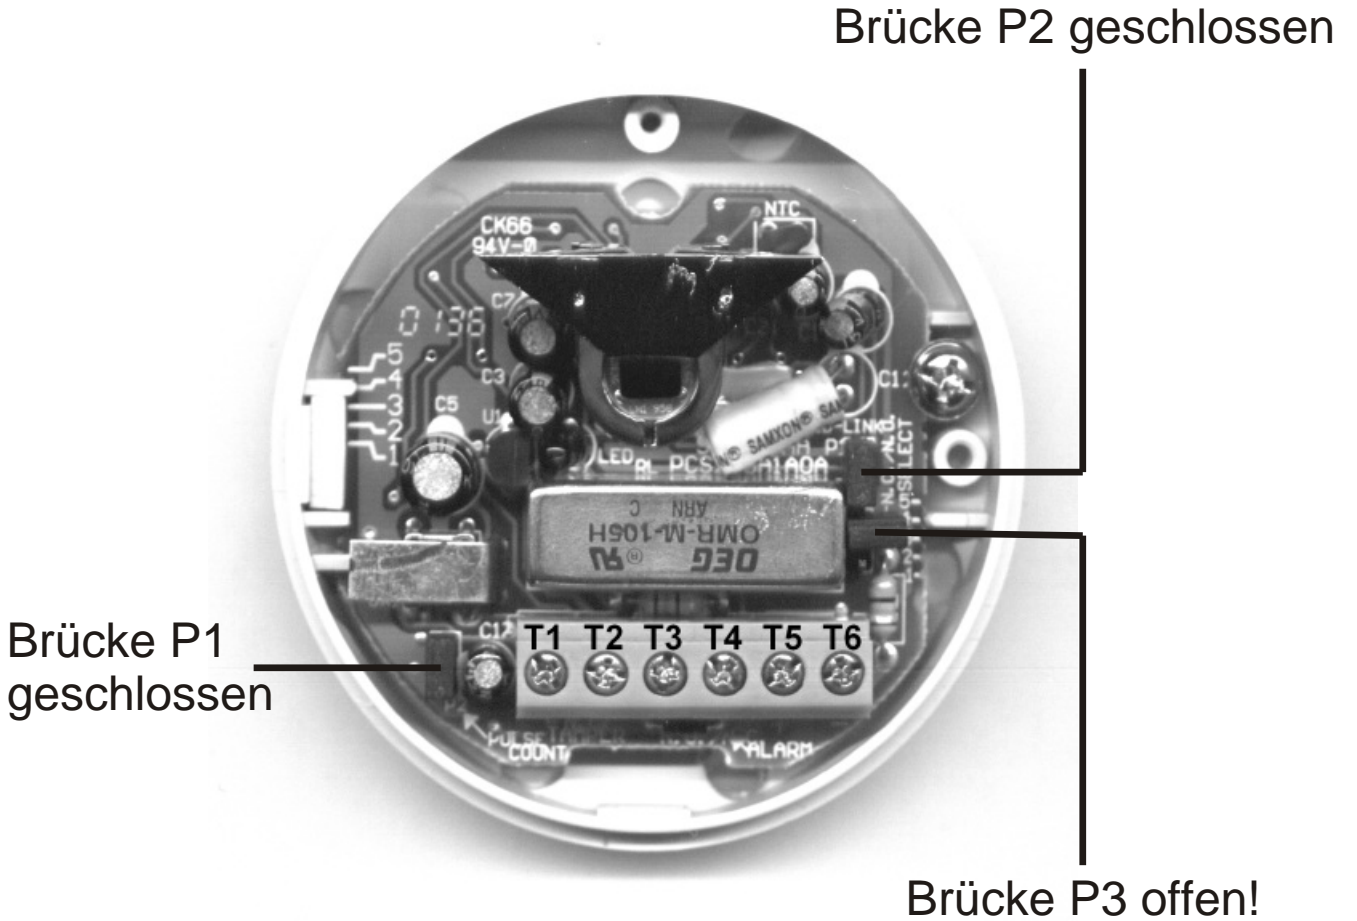

# Infrarotmelder IP20

Art.-Nr. 60075

## Anschlußplan

Anschluss weiterer Melder