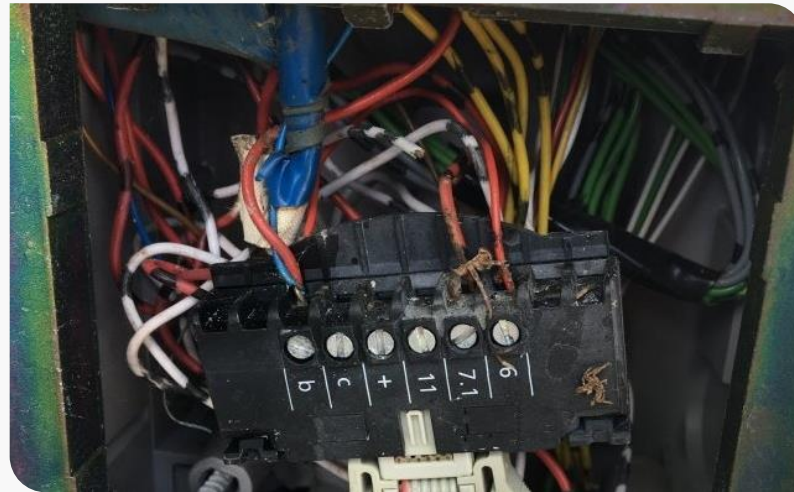

Retrofit (reh·trow·fit):

Nachrüstung und Modernisierung
von Sprechanlagen

Sanierungen MFH und Büro

4x mehr Sanierungen als Neubauten

Wunsch nach moderner Technologie

- Audio- und Videokommunikation
- Sicherheit
- Moderne Optik und Darstellung
- Erreichbarkeit
- Möglichkeit zur Einbindung in moderne Kommunikationssysteme

Das Kernproblem:

Alte Technologie

Alte Verkabelung

Proprietäre Bussysteme

A person is shown from the side, holding a contactless payment card near a black payment terminal mounted on a post. The terminal has a camera lens and some icons. The person is wearing a blue watch. The background is a blurred outdoor setting with buildings and greenery. The car's side mirror is visible on the left, reflecting the person's hand holding the card.

2N Lösungen

Drei Optionen für Infrastrukturen

Neue Verkabelung

- ✓ Das Optimum
- ✓ Nicht immer möglich
- ✓ CAT-5 bis CAT-7 notwendig
- ✓ Kostenintensiv

OPTION 1

IP mit 2-Draht

- ✓ Nutzung der bestehenden Infrastruktur
- ✓ PoLRE Switches unterstützen zusätzlich Standards wie z.B. PoE
- ✓ Kostengünstig

OPTION 2- IP mit 2-Draht

IP-Übertragung mit 2-Draht

- Nutzung der 2-Draht Infrastruktur als Träger für die Netzwerkkommunikation
- Bestandteil des 2N Portfolios

Sternförmig

- Koaxialkabel, J-Y(ST), Kabelqualität ist wichtig, Kabellänge über 200m möglich
- Stromversorgung der angeschlossenen Komponenten über PoE
- Integrierter Störungsfilter für Interferenzen