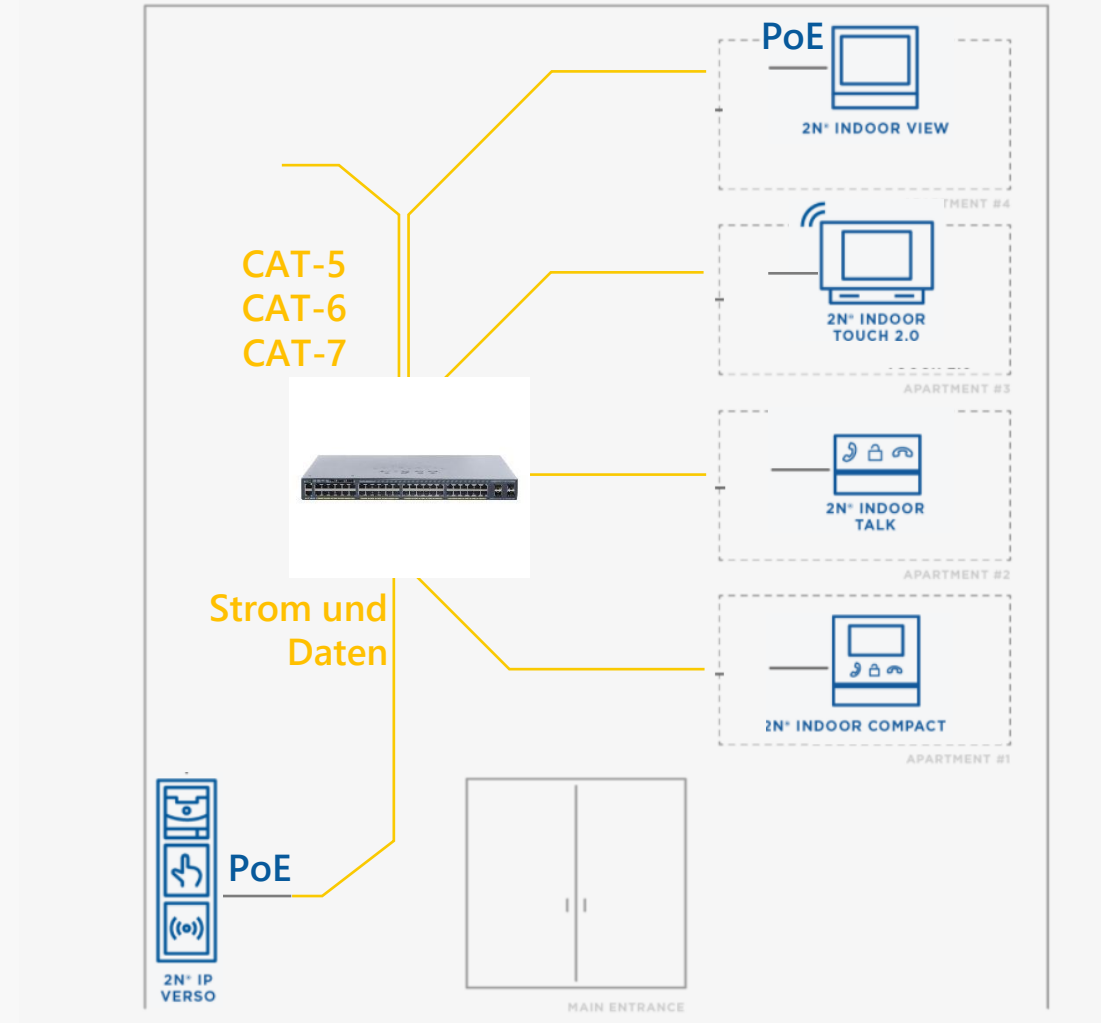

2N Lösungen

Drei Optionen für Infrastrukturen

Neue Verkabelung

- ✓ Das Optimum
- ✓ Nicht immer möglich
- ✓ CAT-5 bis CAT-7 notwendig
- ✓ Kostenintensiv

OPTION 1

IP mit 2-Draht

- ✓ Nutzung der bestehenden Infrastruktur
- ✓ PoLRE Switches unterstützen zusätzlich Standards wie z.B. PoE
- ✓ Kostengünstig

OPTION 2

My2N Cloud

- ✓ Einfache Umsetzung
- ✓ Keine oder nur minimale Verkabelung notwendig
- ✓ Zuverlässig
- ✓ Kostengünstig

OPTION 3

OPTION 1 - Neuverkabelung

IP-Übertragung mit CAT-5 bis CAT-7

- Komplette Neuverkabelung notwendig
- Hohe Kosten durch Arbeitszeit und Messprotokolle

OPTION 2- IP mit 2-Draht

IP-Übertragung mit 2-Draht

- Nutzung der 2-Draht Infrastruktur als Träger für die Netzwerkkommunikation
- Bestandteil des 2N Portfolios

Sternförmig

- Koaxialkabel, J-Y(ST), Kabelqualität ist wichtig, Kabellänge über 200m möglich
- Stromversorgung der angeschlossenen Komponenten über PoE
- Integrierter Störungsfilter für Interferenzen

 NVT PHYBRIDGE

OPTION 3 – My2N

Innensprechstellen

- Anschluss an Internetverbindung des Mieters
- Keine Konfiguration am Router notwendig
- CAT vom Router zur Innensprechstelle

Türsprechstellen

- Internetverbindung notwendig
- CAT vom Router zur Außensprechstelle
- IP Verso via festem Internetanschluss
- LTE Verso mit SIM-Karte (Netzteil erforderlich)