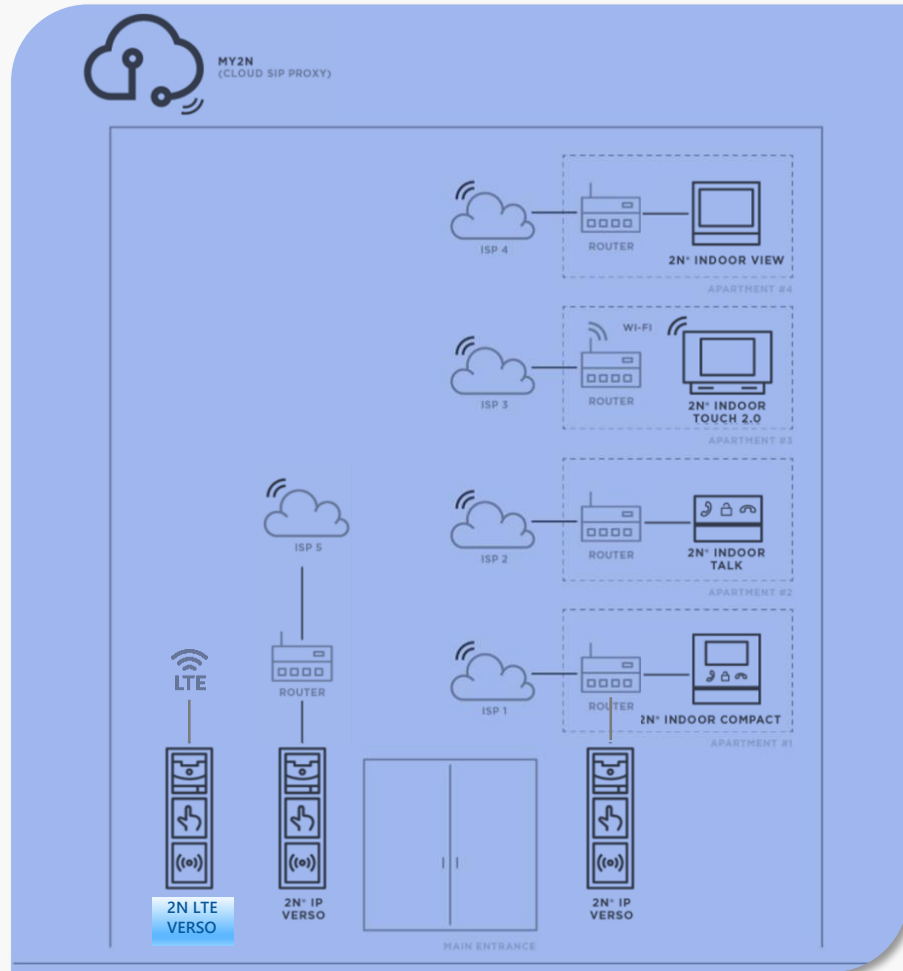

2N Lösungen

Drei Optionen für Infrastrukturen

Neue Verkabelung

- ✓ Das Optimum
- ✓ Nicht immer möglich
- ✓ CAT-5 bis CAT-7 notwendig
- ✓ Kostenintensiv

OPTION 1

IP mit 2-Draht

- ✓ Nutzung der bestehenden Infrastruktur
- ✓ PoLRE Switches unterstützen zusätzlich Standards wie z.B. PoE
- ✓ Kostengünstig

OPTION 2- IP mit 2-Draht

IP-Übertragung mit 2-Draht

- Nutzung der 2-Draht Infrastruktur als Träger für die Netzwerkkommunikation
- Bestandteil des 2N Portfolios

Sternförmig

- Koaxialkabel, J-Y(ST), Kabelqualität ist wichtig, Kabellänge über 200m möglich
- Stromversorgung der angeschlossenen Komponenten über PoE
- Integrierter Störungsfilter für Interferenzen

 NVT PHYBRIDGE

OPTION 3 – My2N

Innensprechstellen

- Anschluss an Internetverbindung des Mieters
- Keine Konfiguration am Router notwendig
- CAT vom Router zur Innensprechstelle

Türsprechstellen

- Internetverbindung notwendig
- CAT vom Router zur Außensprechstelle
- IP Verso via festem Internetanschluss
- LTE Verso mit SIM-Karte (Netzteil erforderlich)

My2N als Infrastruktur

- Kostenlos für 2N Hardware (Ausnahme IP Handset)
- äußerst sicher und zuverlässig

OPTION 3 – My2N

2N Lösungen für Nachrüstungsprojekte

My2N Cloud

2-Wire IP-Übertragung

Kostenfrei

**2N Mobile Video-
Möglich für alle
Optionen; auch in
Kombination**