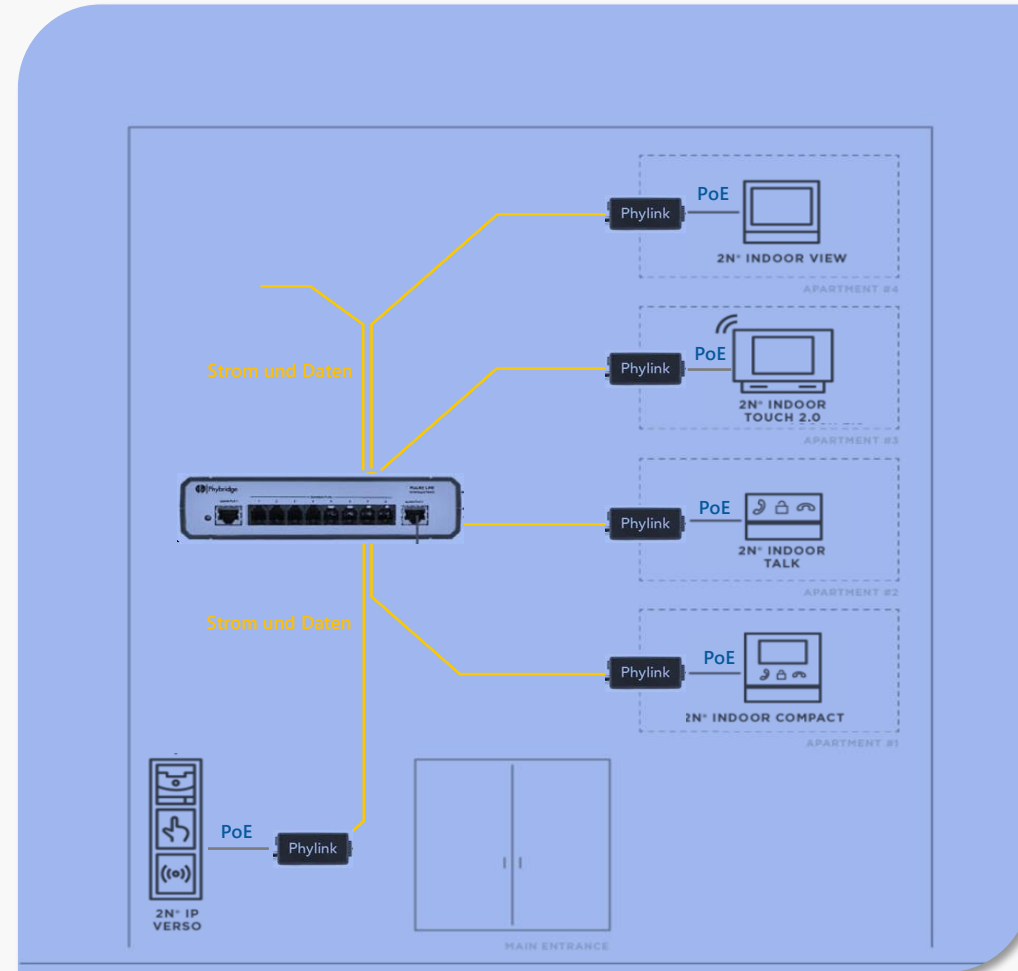

2-Wire IP-Übertragung