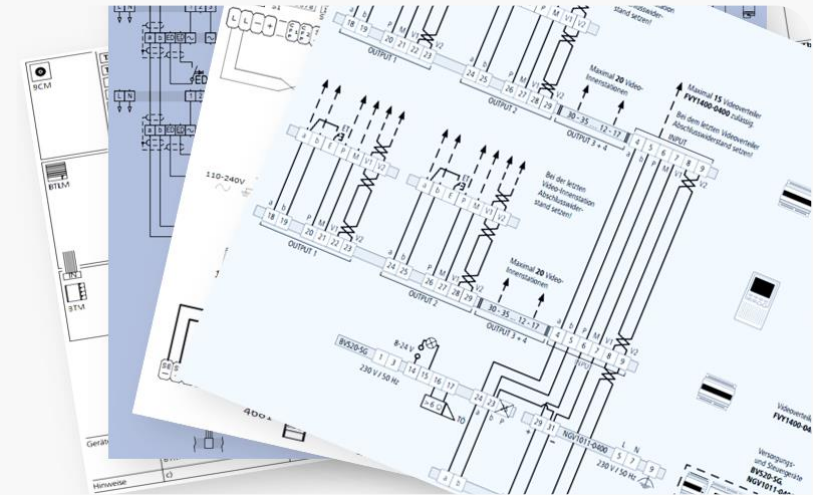

Proprietäre Bussysteme