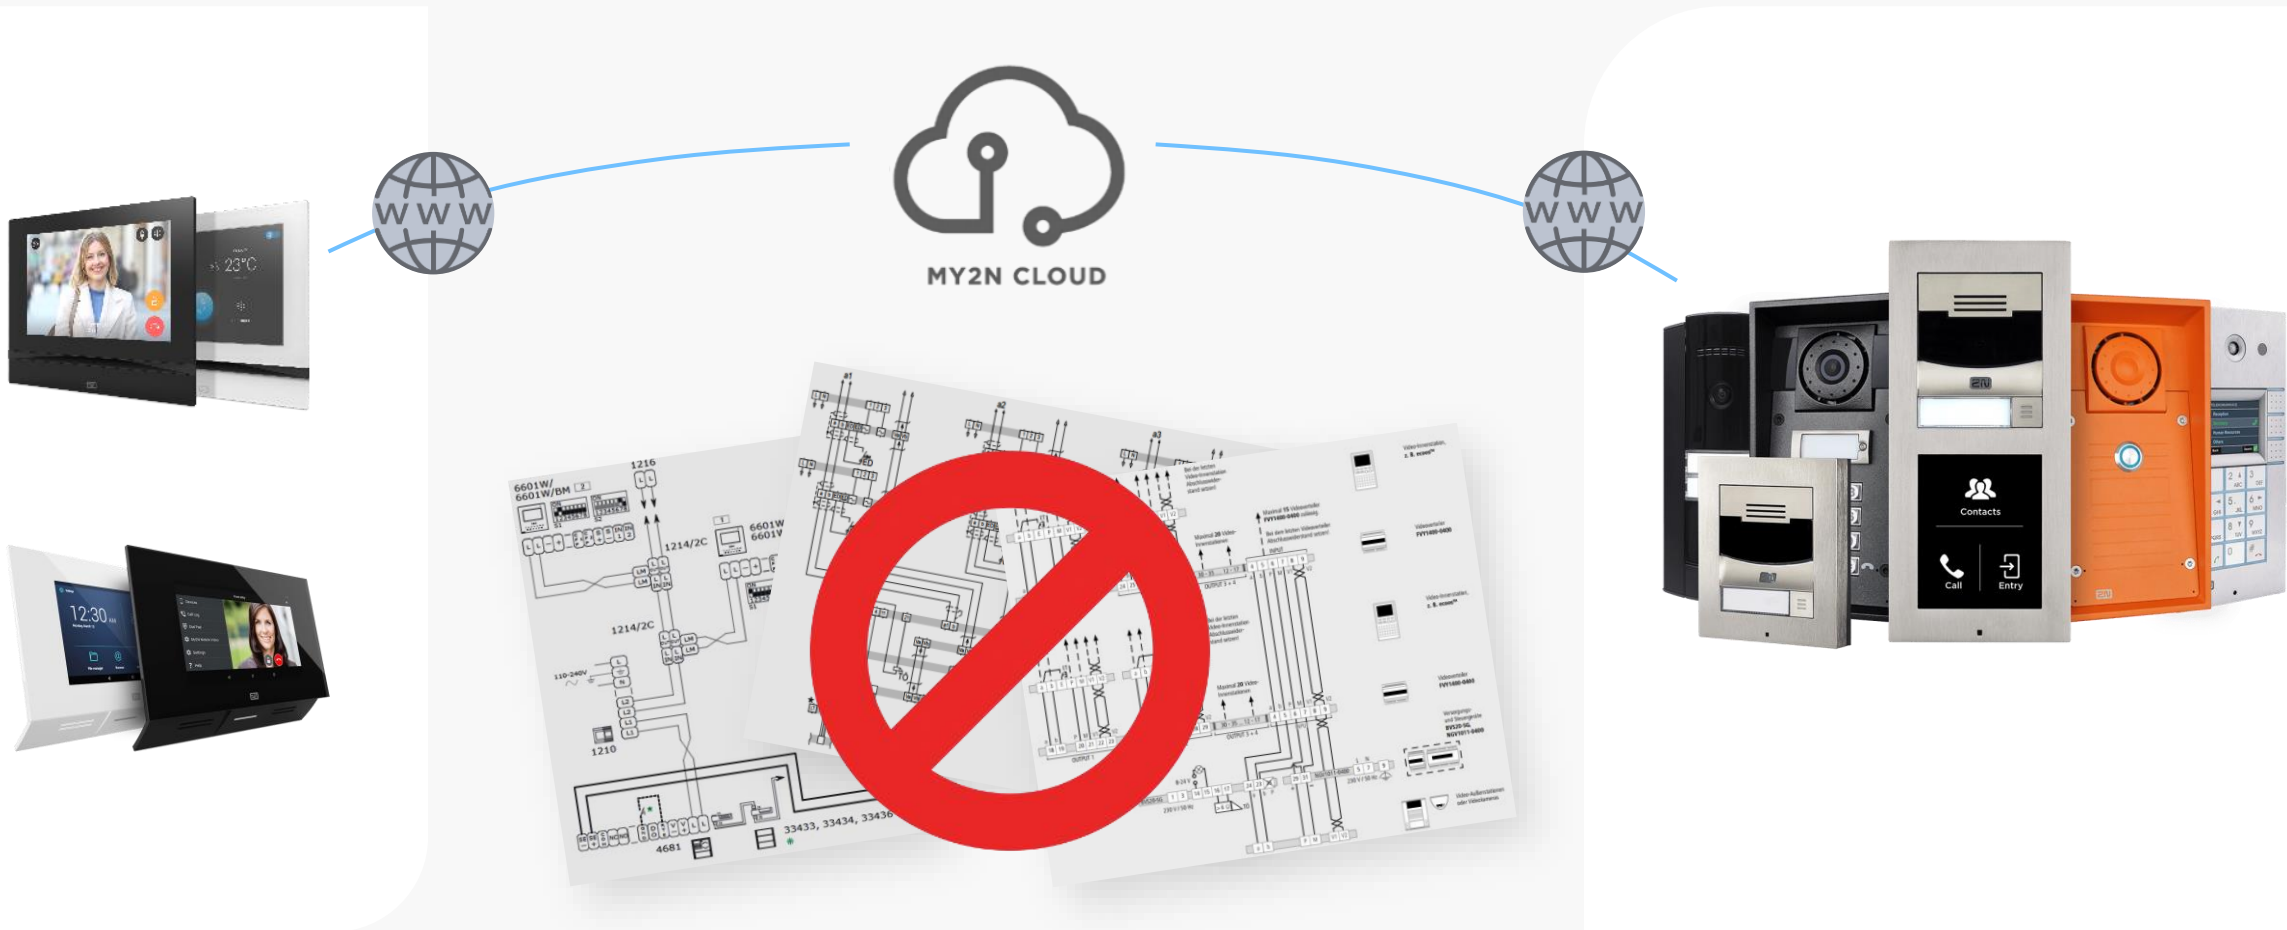

OPTION 3 – My2N