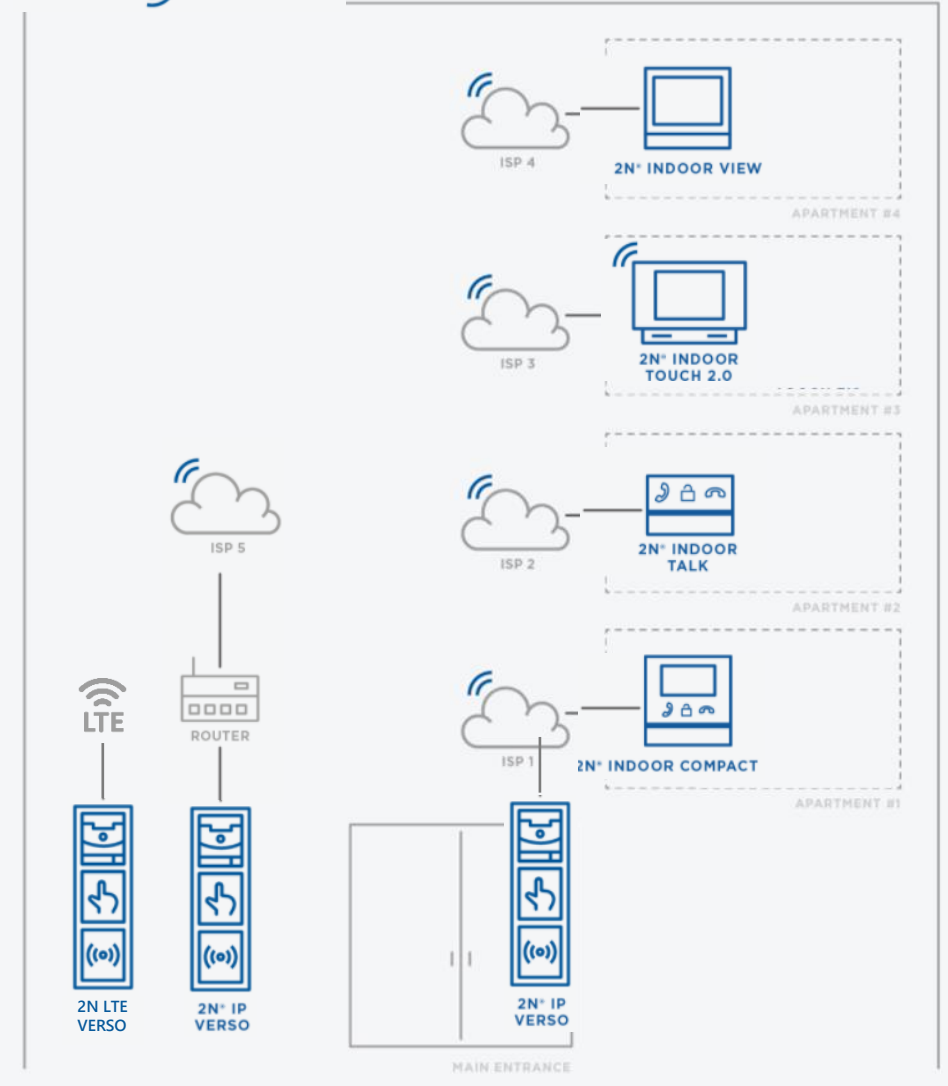

OPTION 3 – My2N

Innensprechstellen

- Anschluss an Internetverbindung des Mieters
- Keine Konfiguration am Router notwendig
- CAT vom Router zur Innensprechstelle

Türsprechstellen

- Internetverbindung notwendig
- CAT vom Router zur Außensprechstelle
- IP Verso via festem Internetanschluss
- LTE Verso mit SIM-Karte (Netzteil erforderlich)

My2N als Infrastruktur

- Kostenlos für 2N Hardware (Ausnahme IP Handset)
- äußerst sicher und zuverlässig