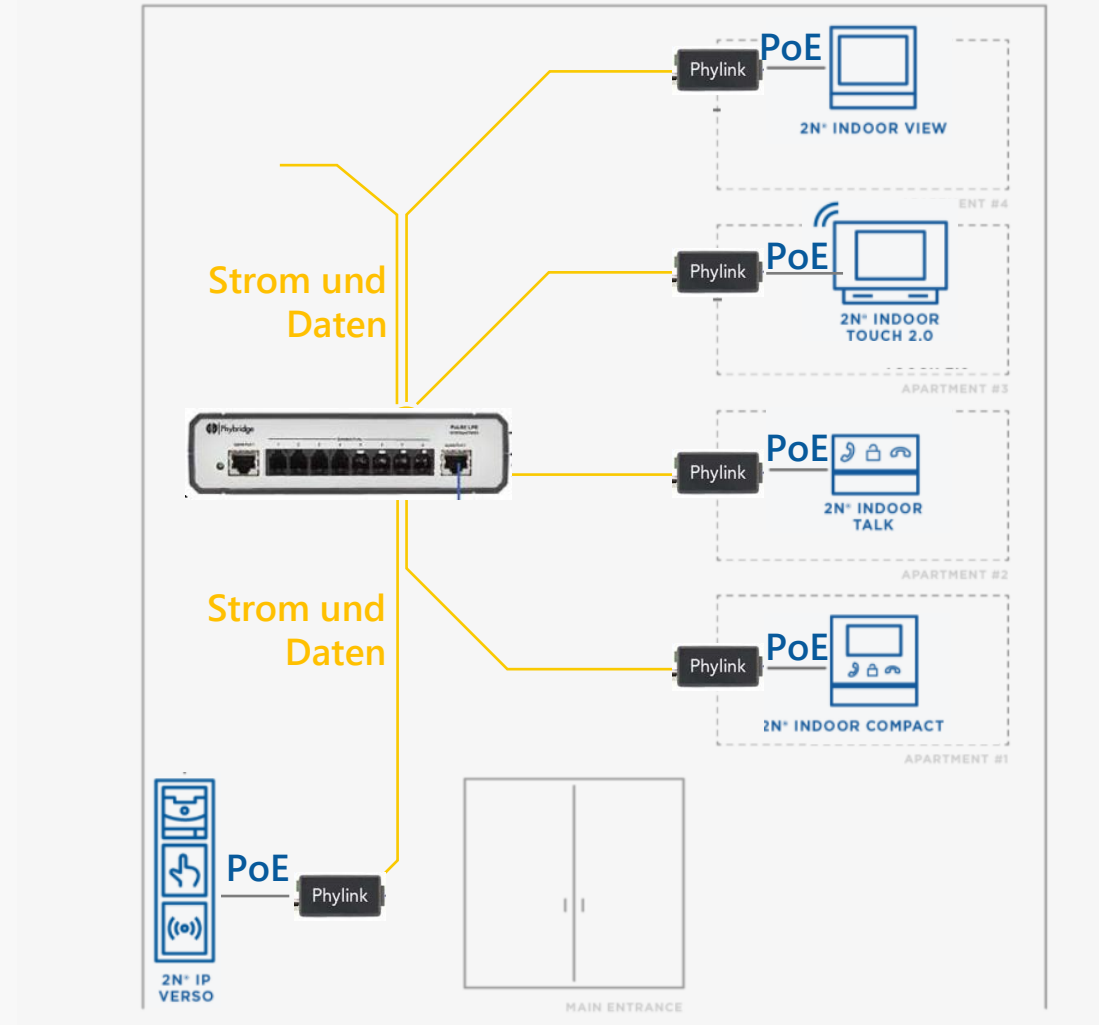

2N Lösungen

Drei Optionen für Infrastrukturen

Neue Verkabelung

- ✓ Das Optimum
- ✓ Nicht immer möglich
- ✓ CAT-5 bis CAT-7 notwendig
- ✓ Kostenintensiv

OPTION 1

IP mit 2-Draht

- ✓ Nutzung der bestehenden Infrastruktur
- ✓ PoLRE Switches unterstützen zusätzlich Standards wie z.B. PoE
- ✓ Kostengünstig

OPTION 2

My2N Cloud

- ✓ Einfache Umsetzung
- ✓ Keine oder nur minimale Verkabelung notwendig
- ✓ Zuverlässig
- ✓ Kostengünstig

OPTION 3

OPTION 1 - Neuverkabelung

IP-Übertragung mit CAT-5 bis CAT-7

- Komplette Neuverkabelung notwendig
- Hohe Kosten durch Arbeitszeit und Messprotokolle

OPTION 2- IP mit 2-Draht

IP-Übertragung mit 2-Draht

- Nutzung der 2-Draht Infrastruktur als Träger für die Netzwerkkommunikation
- Bestandteil des 2N Portfolios

Sternförmig

- Koaxialkabel, J-Y(ST), Kabelqualität ist wichtig, Kabellänge über 200m möglich
- Stromversorgung der angeschlossenen Komponenten über PoE
- Integrierter Störungsfilter für Interferenzen

 NVT PHYBRIDGE

OPTION 3 – My2N

Innensprechstellen

- Anschluss an Internetverbindung des Mieters
- Keine Konfiguration am Router notwendig
- CAT vom Router zur Innensprechstelle

Türsprechstellen

- Internetverbindung notwendig
- CAT vom Router zur Außensprechstelle
- IP Verso via festem Internetanschluss
- LTE Verso mit SIM-Karte (Netzteil erforderlich)