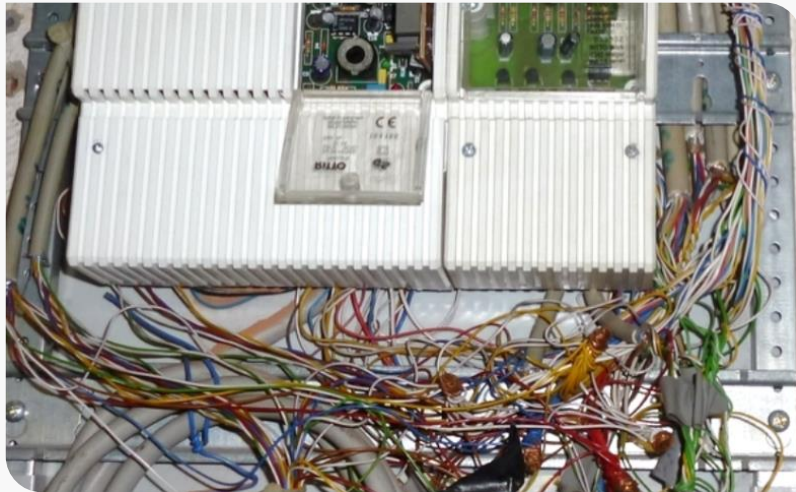

Retrofit (reh·trow·fit):

Nachrüstung und Modernisierung
von Sprechanlagen

Sanierungen MFH und Büro

4x mehr Sanierungen als Neubauten

Wunsch nach moderner Technologie

- Audio- und Videokommunikation
- Sicherheit
- Moderne Optik und Darstellung
- Erreichbarkeit
- Möglichkeit zur Einbindung in moderne Kommunikationssysteme

Das Kernproblem:

Alte Technologie

Alte Verkabelung

Proprietäre Bussysteme

A person is shown from the side, holding a contactless payment card near a black payment terminal mounted on a post. The terminal has a camera lens and some icons. The person is wearing a blue watch. The background is a blurred outdoor setting with buildings and greenery. The car's side mirror is visible on the left, reflecting the person's hand holding the card.

2N Lösungen

Drei Optionen für Infrastrukturen

Neue Verkabelung

- ✓ Das Optimum
- ✓ Nicht immer möglich
- ✓ CAT-5 bis CAT-7 notwendig
- ✓ Kostenintensiv

OPTION 1

IP mit 2-Draht

- ✓ Nutzung der bestehenden Infrastruktur
- ✓ PoLRE Switches unterstützen zusätzlich Standards wie z.B. PoE
- ✓ Kostengünstig

OPTION 2- IP mit 2-Draht

IP-Übertragung mit 2-Draht

- Nutzung der 2-Draht Infrastruktur als Träger für die Netzwerkkommunikation
- Bestandteil des 2N Portfolios

Sternförmig

- Koaxialkabel, J-Y(ST), Kabelqualität ist wichtig, Kabellänge über 200m möglich
- Stromversorgung der angeschlossenen Komponenten über PoE
- Integrierter Störungsfilter für Interferenzen